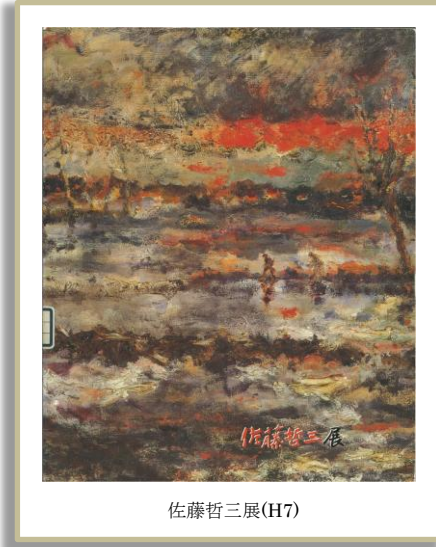

## 第 20 回 アートカフェ

佐藤哲三展(H7)

戦後の書・その一変相 江口草玄(H8)

深澤索一と近代の版画(H13)